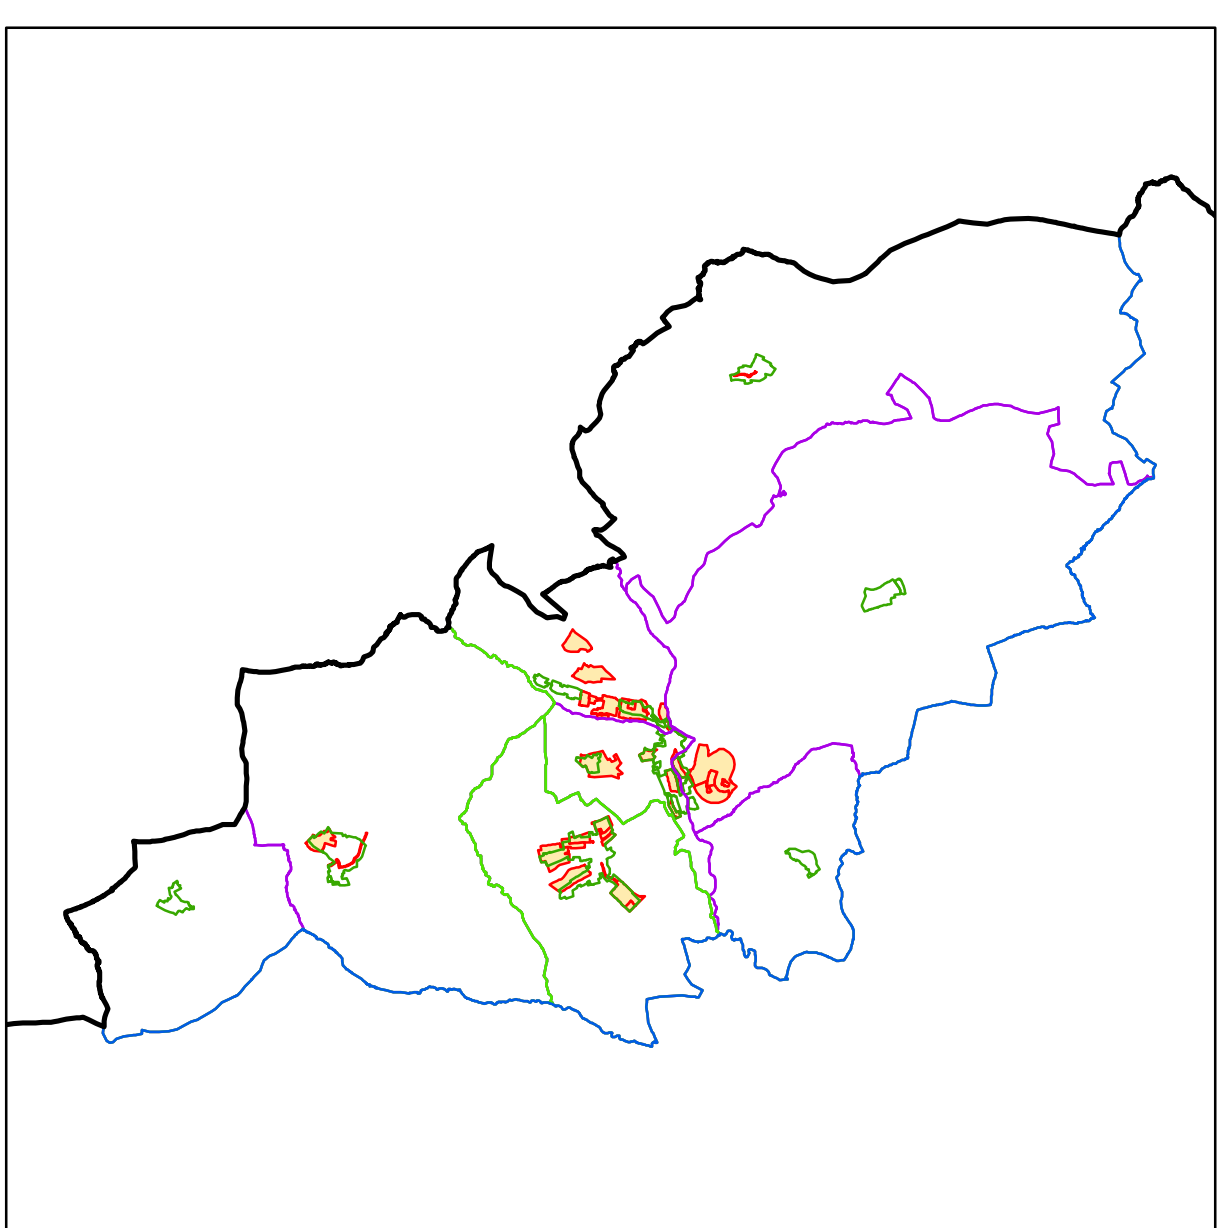

**Bebauungspläne und Satzungen
Gemeinde Spiegelberg**
Übersichtskarte