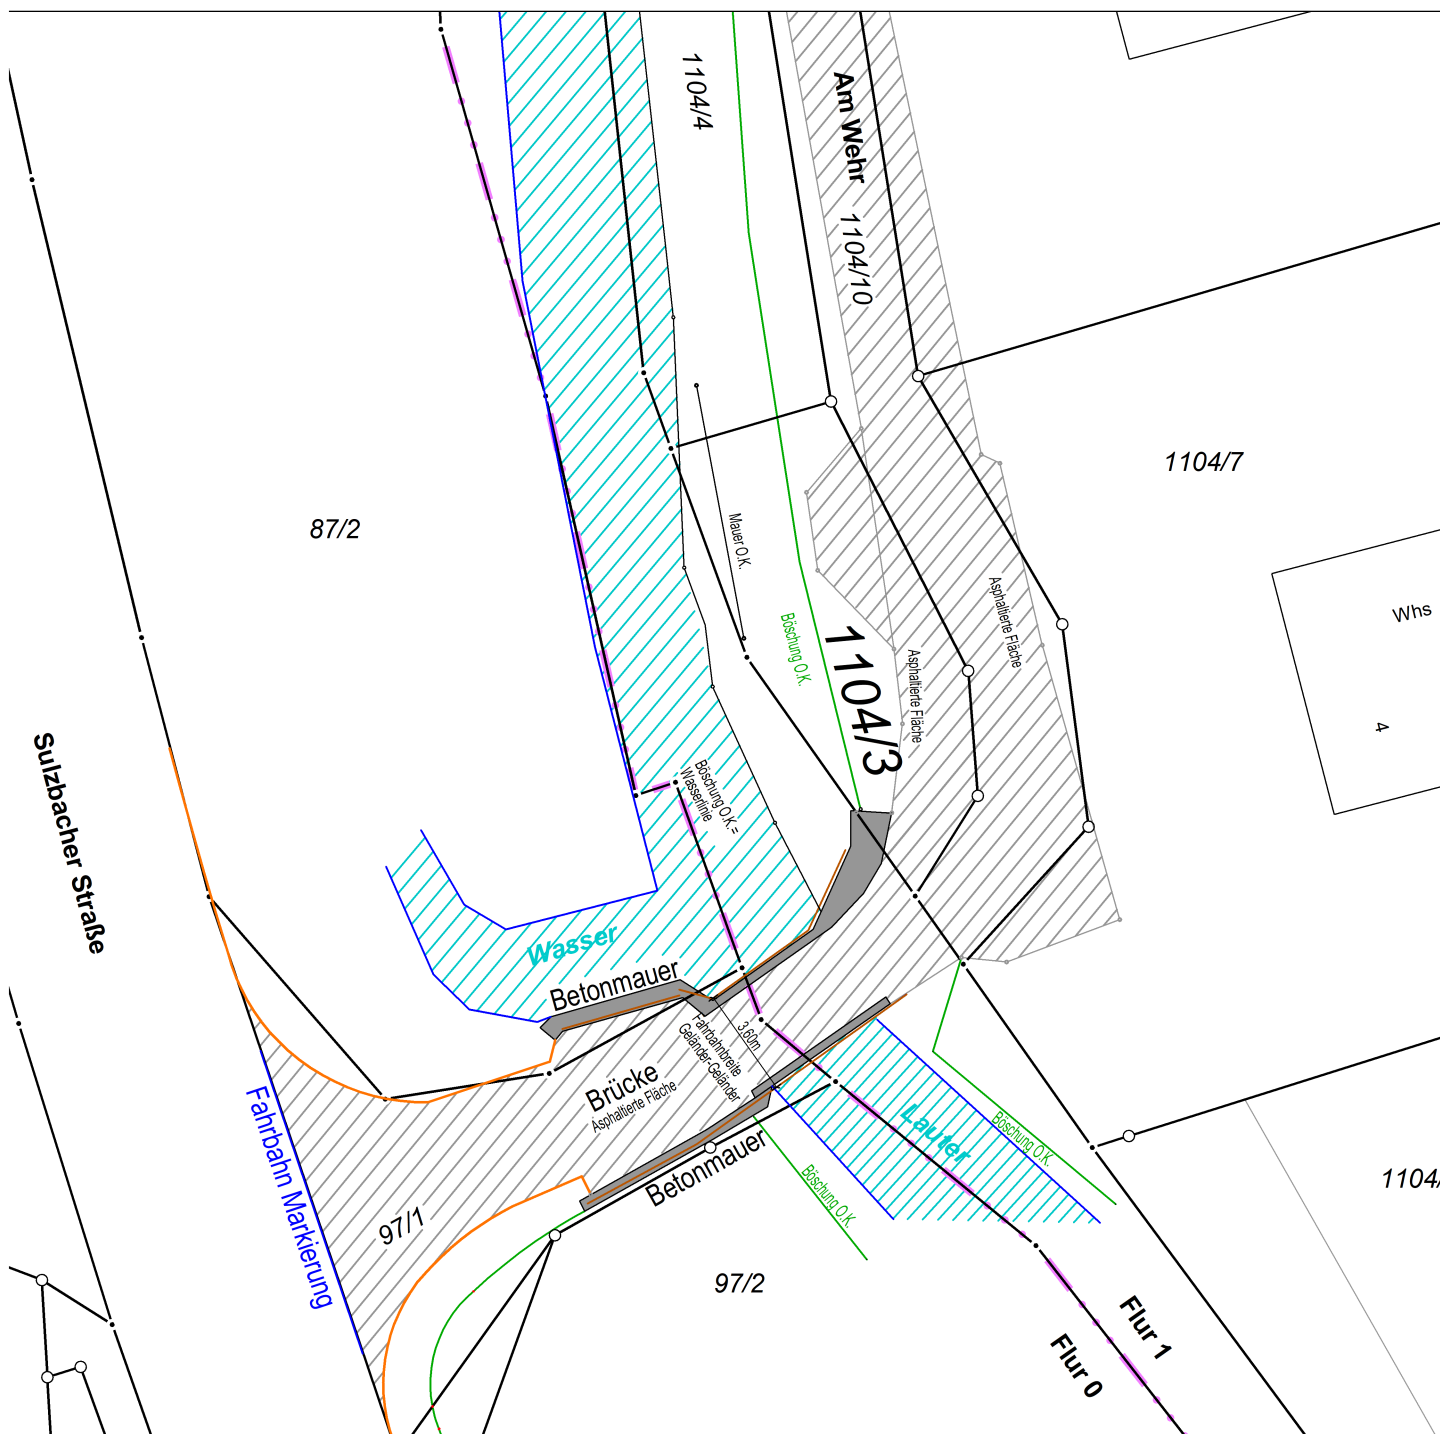

Übersichtsplan

 Vermessungsbüro

Dr.-Ing. Volker Schwarze
Öffentlich bestellter Vermessungsing.
Beratender Ingenieur
Leonhard-Schmidt-Weg 28
71522 Backnang
Fon (0 71 91) 342 326 - 0 Fax - 50
e-mail: info@vermessung-schwarze.de